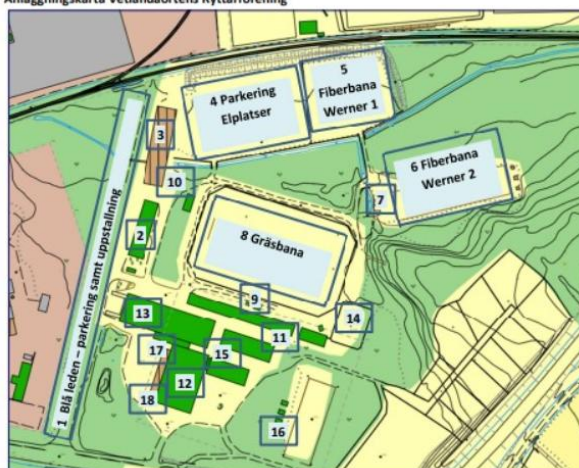

Anläggningskarta Vetlandaortens Ryttarförening

1. Blå leden – parkering, avlastning uppstallning
2. Uppstallning stall Myresjöhus
3. Uppstallning stall Hydro
4. Elplatser/Parkering
5. Fiberbana Werner 1, 60x60m
6. Fiberbana Werner 2, 55x95m
7. Sekretariat Werner 2
8. Gräsbana 75x125m
9. Sekretariat gräsbana
10. Gödselplatta
11. WC
12. Lilla ridhuset, 20x40m
13. Stora ridhuset, 20x60m,
14. Serveringstält
15. Veterinärbesiktning
16. Stugor
17. Huvudentré med servering och WC vän.1, kansli/sekretariat och värmeläktare vän
18. Hvetlanda Ridsportbutik