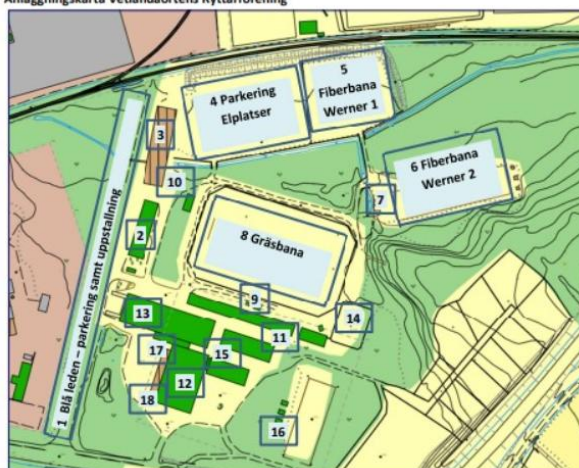

## Anläggningskarta Vetlandaortens Ryttarförening

Anläggningskarta Vetlandaortens Ryttarförening

1. Blå leden – parkering, avlastning uppstallning
2. Uppstallning stall Myresjöhus
3. Uppstallning stall Hydro
4. Elplatser/Parkering
5. Fiberbana Werner 1, 60x60m
6. Fiberbana Werner 2, 55x95m
7. Sekretariat Werner 2
8. Gräsbana 75x125m
9. Sekretariat gräsbana
10. Gödselplatta
11. WC
12. Lilla ridhuset, 20x40m
13. Stora ridhuset, 20x60m,
14. Serveringstält
15. Veterinärbesiktning
16. Stugor
17. Huvudentré med servering och WC vän.1, kansli/sekretariat och värmeläktare vän
18. Hvetlanda Ridsportbutik