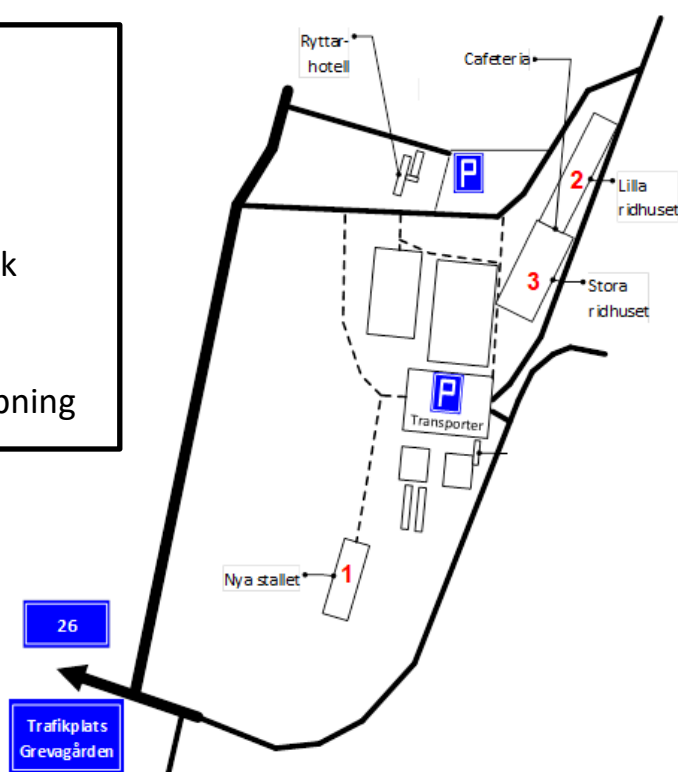

Anläggningskarta Grevagården

1. Stall B

ID & veterinär

2. Lilla ridhuset

Löshoppning, exteriör, ring & kritik

3. Stora ridhuset

Gångartsprov och uppsutten hoppning

TIDSPROGRAM