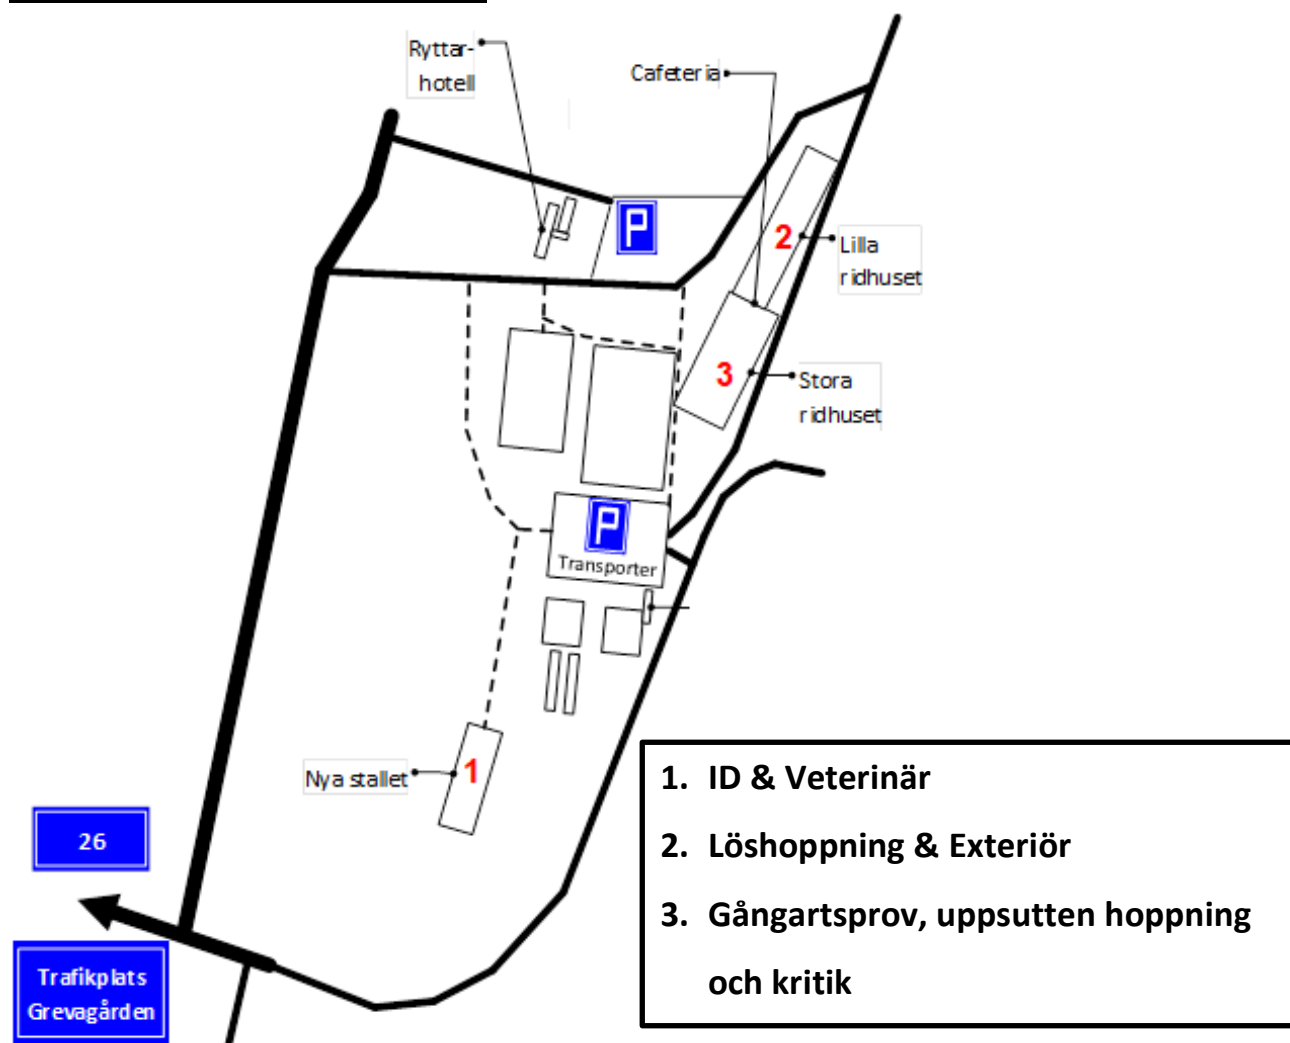

Vägbeskrivning

GPS koordinater

Lat: N 58° 18' 40.21"

Long: E 013° 49' 14.30"

Grevagårdens Ridcenter ligger ca 1 mil söder om Skövde utmed väg 26.

Kommer ni från Mariestad kör ni först mot Askersund och sedan mot Ulricehamn/Jönköping.

Från Skara, Tibro/Hjo eller Töreboda till Skövde fortsätter ni mot Ulricehamn/Jönköping och kör nya väg 26 till det står skyltat Trafikplats Grevagården och Ridanläggningar. Där svänger ni av höger.

Kommer ni från Ulricehamn, Falköping eller Jönköping, kör mot Skövde/Mariestad väg 26/48. Ca 1 mil innan Skövde står det skyltat Rastplats Grevagården och Ridanläggningar. Där svänger ni av höger

---

Anläggningskarta Grevagården