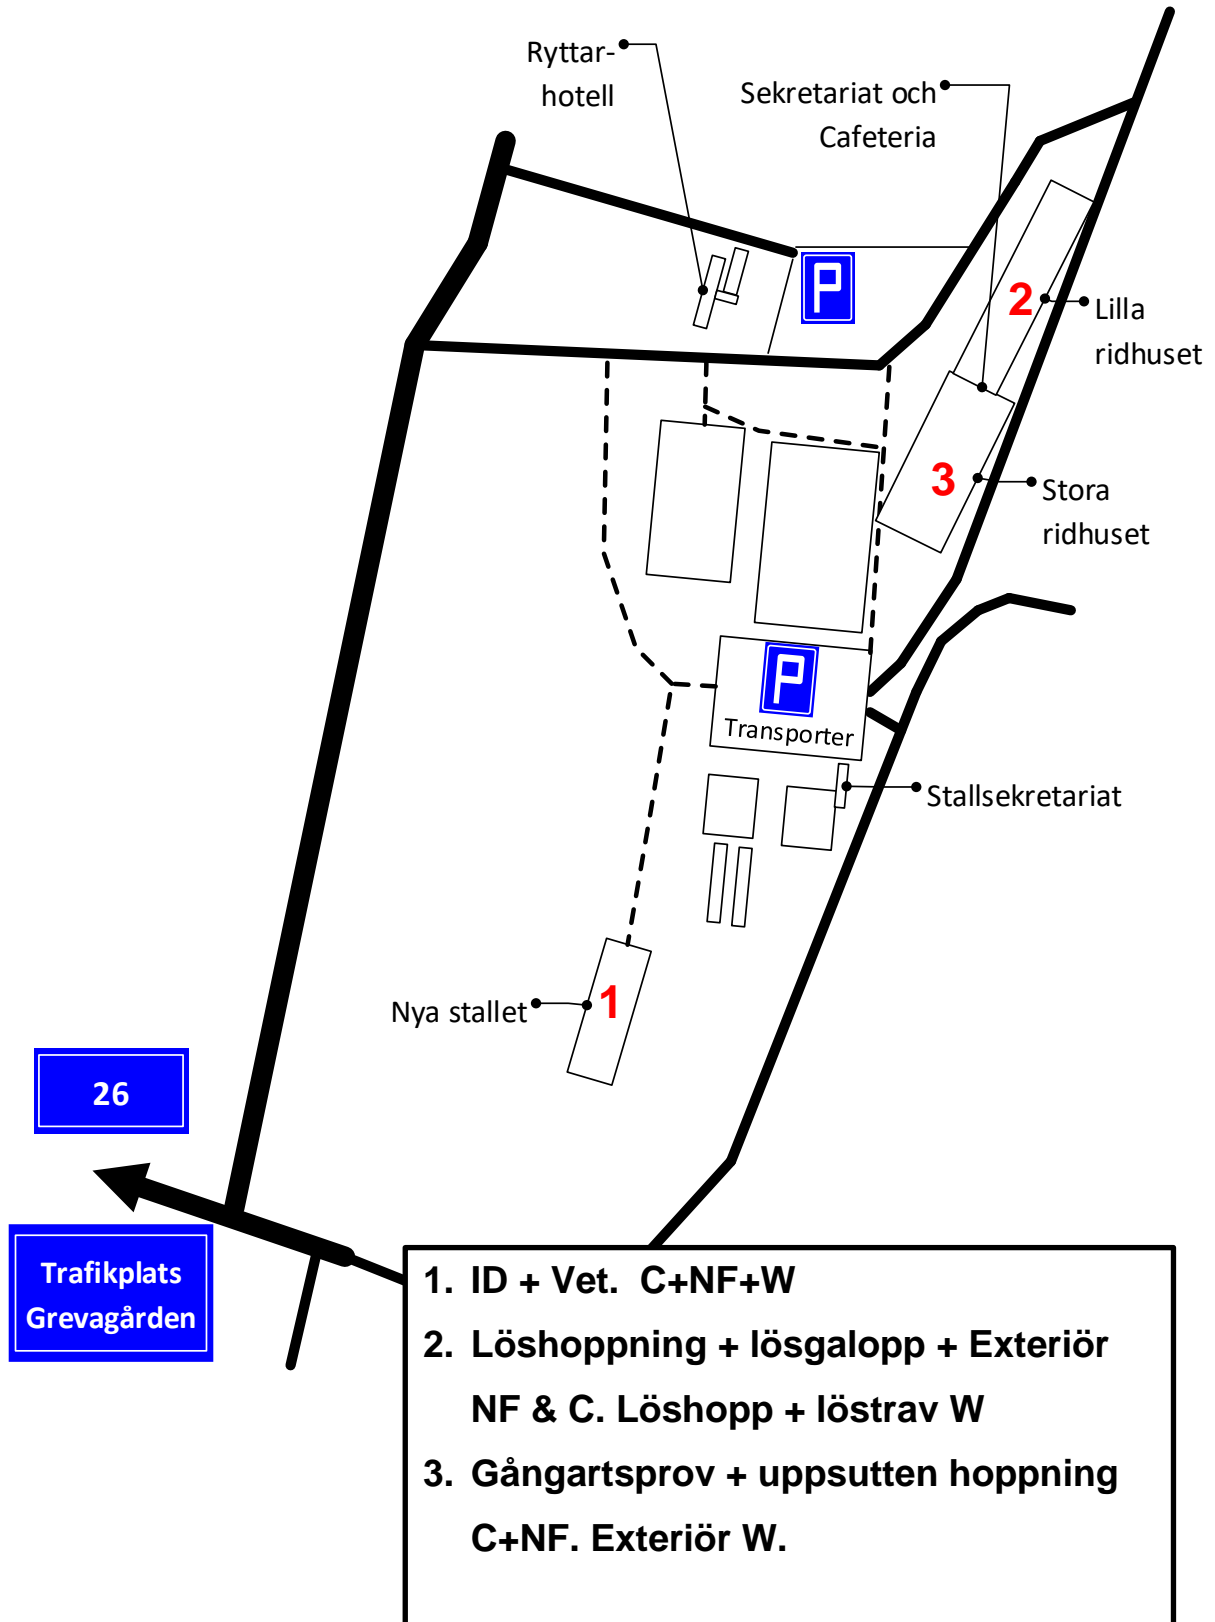

Anläggningskarta Grevagården

Tidsprogram Connemara & New forest

nr	Namn	Ras	Född år	LÖRDAG		SÖNDAG					
				Stora ridhuset Gångartsprov	Stora ridhuset Uppsuttien hoppning	Stall B Mätning Veterinär	Lilla ridhuset Exteriör Lösh. + gal.	Utanför stora ridhuset Hårt underlag	Stora ridhuset Ring	Stora ridhuset Kritik	
1	Sparrebo Rapace	C	2019			11:30	13:00	11:00			
2	Dream Star	C	2018			11:40	13:15	11:05		10:50	14:30
3	Bjennesby Ingrosso	C	2017	16:00	08:00	11:50	13:30	11:10			
10	Conte d'Amore	NF	2019			10:50	10:00	13:15			
11	Däandy	NF	2019			11:00	10:15	13:18			
12	Idyllens Casall	NF	2019			11:10	10:30	13:21			
13	Mallards Wood Sequel	NF	2019			11:20	10:45	13:24			
14	MoJs Maeztro	NF	2019			10:30	11:45	13:36		13:00	17:00
15	MyEton	NF	2019			10:10	11:15	13:30			
16	Rans Jesse James	NF	2019			10:20	11:30	13:33			
17	Torpalyckans Castor	NF	2019			10:00	11:00	13:27			
18	Zalmiak	NF	2019			10:40	12:00	13:39			
19	Dimmans Helios	NF	2018			13:10	14:30	15:50			
20	Idyllens Beck	NF	2018			13:00	14:15	15:53		15:40	17:30
21	Åstratorps Mirakel	NF	2018			12:50	14:00	15:56			
22	Lövsjöens Parkour	NF	2017	17:10	09:00	13:40	14:45	16:10			
23	Phadraigs Vancouver	NF	2017	16:30	08:20	13:20	(15:15)	16:16		16:00	17:40
24	W en W's Mister Handsome	NF	2017	17:30	09:20	13:50	(15:25)	16:19			
25	Gullabos Tirian	NF	2016	16:50	08:40	13:30	15:00	16:13