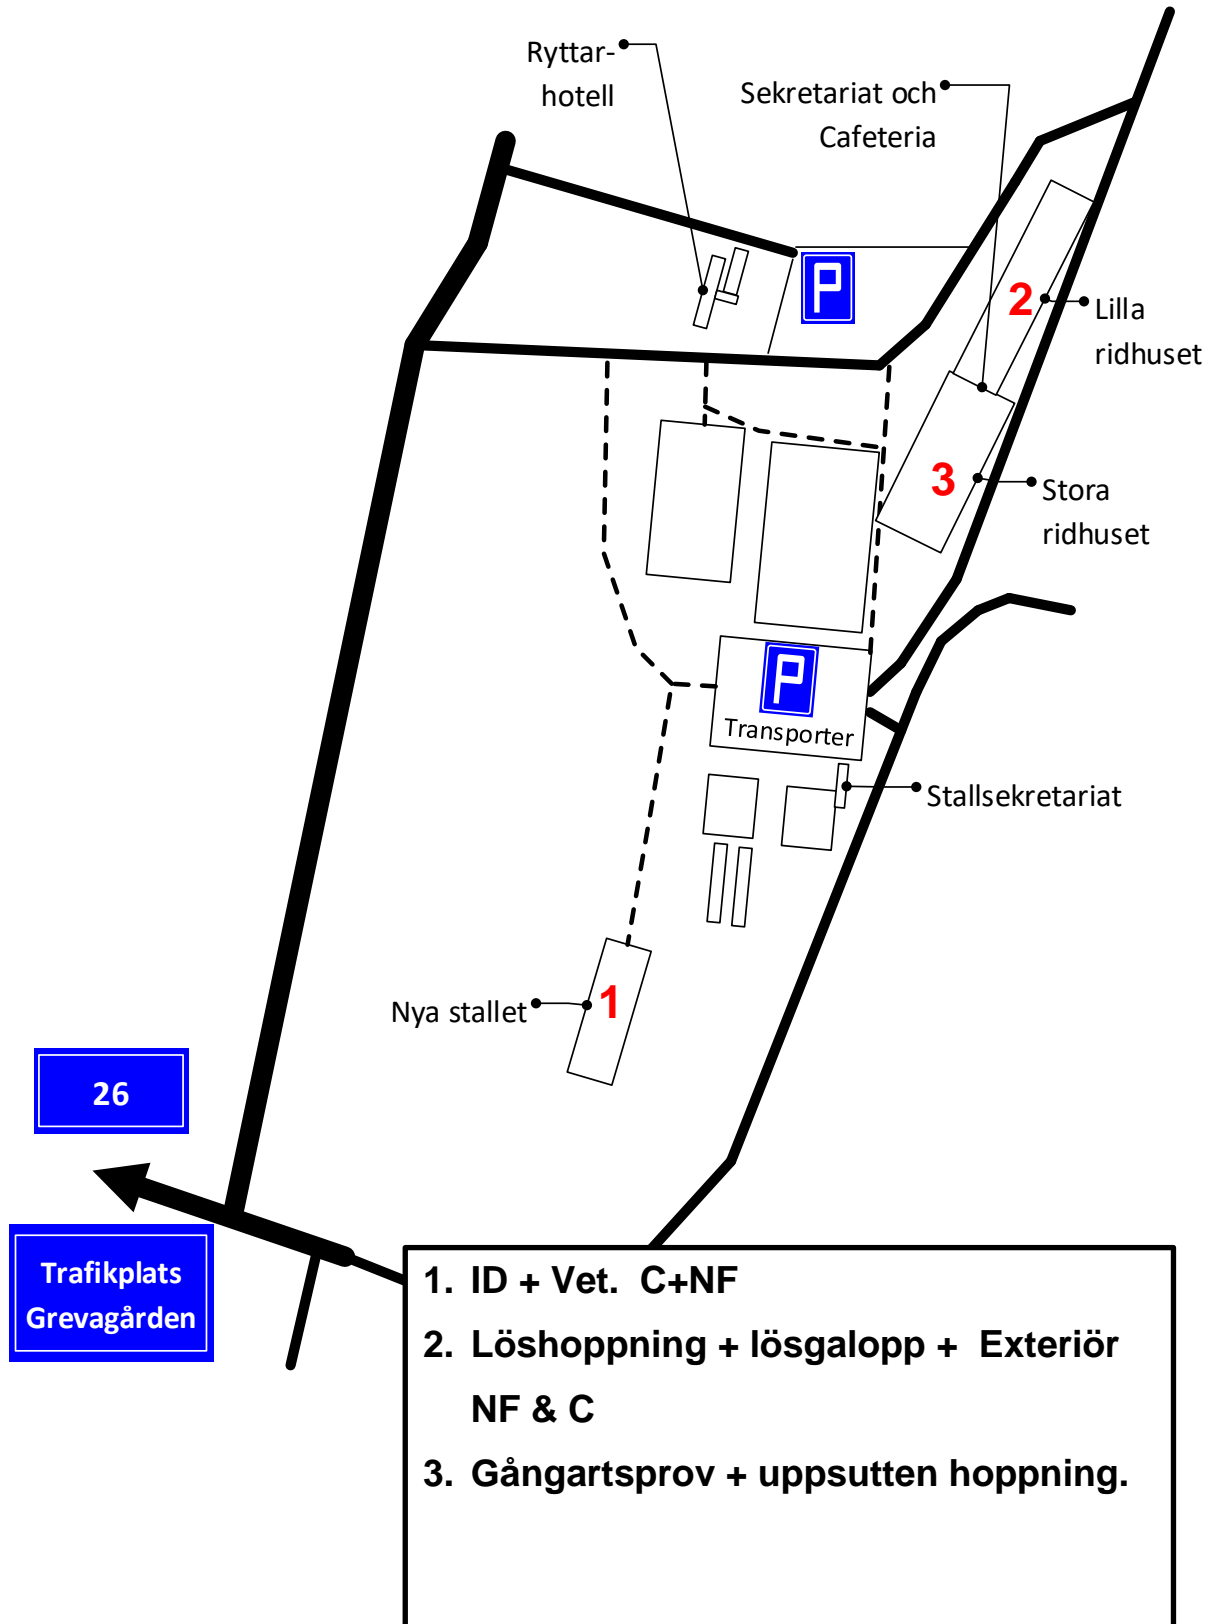

Anläggningskarta Grevagården